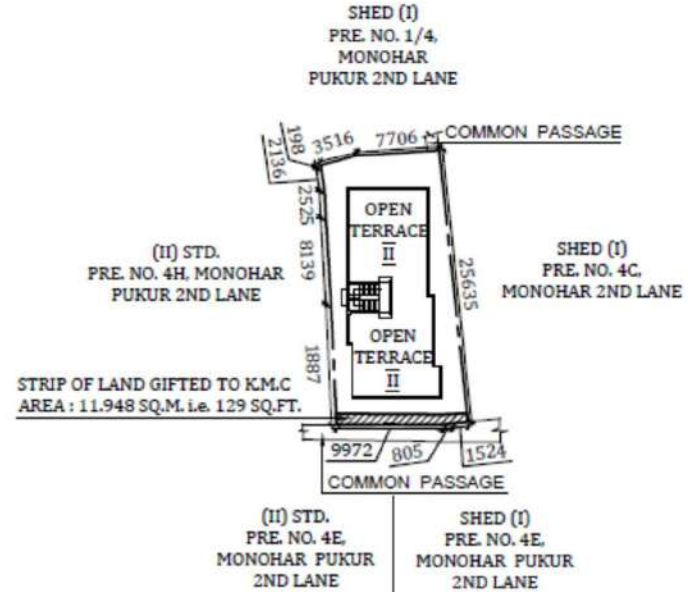

**Premises No- 4A, Monohar Pukur 2nd Lane, ward No- 085 under KMC, P.O.- Sarat Bose Road,
P.S.- Rabindra Sarobar, Kolkata – 700029**

Latitude	Longitude
22°31'13.8"N	88°21'21"E

GK BUILDERS
Kundan Sheel
Partner