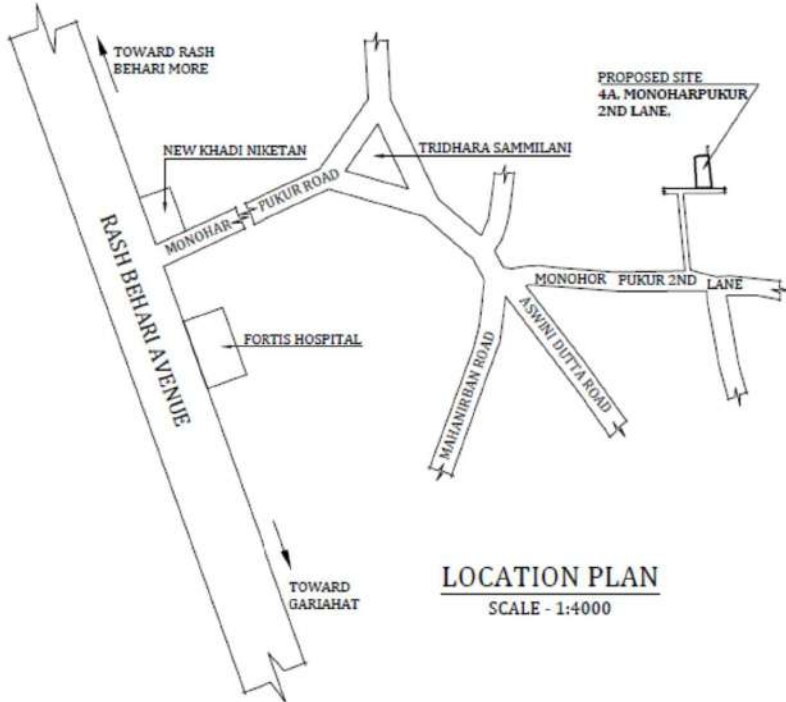

**Premises No- 4A, Monohar Pukur 2nd Lane, ward No- 085 under KMC, P.O.- Sarat Bose Road,
P.S.- Rabindra Sarobar, Kolkata – 700029**

Latitude	Longitude
22°31'13.8"N	88°21'21"E

GK BUILDERS
Kundan Sheel
Partner